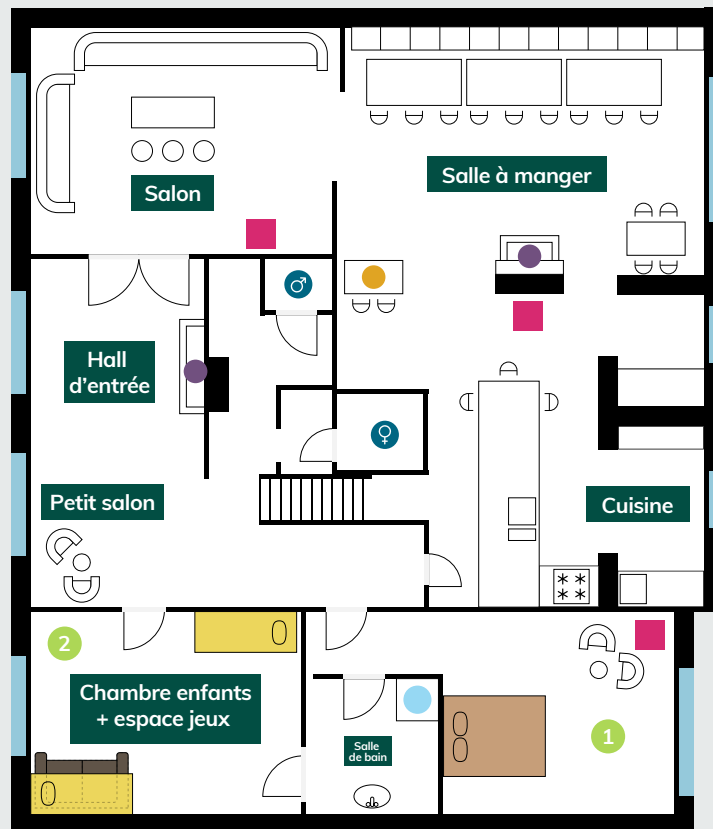

Auberge du Notaire

Niveau 1

- Chambre nr. / Zimmer Nr. / Room nr / Kamer nr.
- Douche / Dusche / Shower
- WC femmes
- WC Hommes
- Evier / Waschbecken / Washbasin / Wastafel
- TV
- Bar
- Feu au gaz
- Lit "double" / Doppelbett / Double bed / Bed "double" (160x200cm)
- Lit "single" / Einzelbett / Single bed / Eenpersoonsbed (90x200cm)
- Divan-lit / Schlafsofa / Sofa bed / Slaapbank